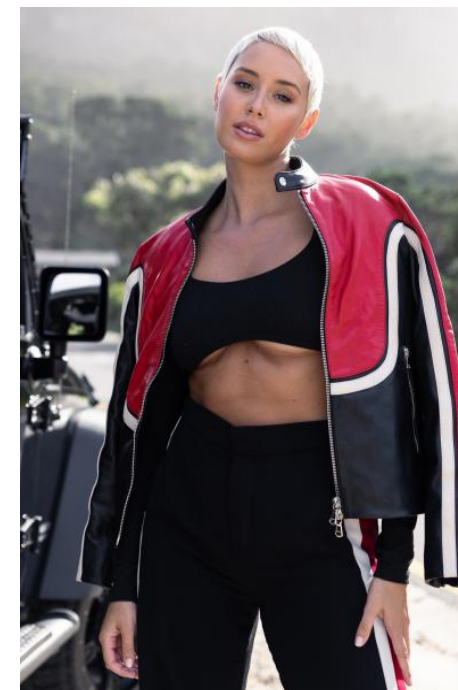

Eli H

height	177		5"10
size	38		12
bust	85		33,5
waist	70		27,6
hips	101		40,2
bra	85 B		38-40 A
jeans	W 29		L 30
shoes	41		7.5-8
hair	blond		blond
eyes	grün braun		green brown
Instagram			22.200

ID: 2831 created: 25.01.2024