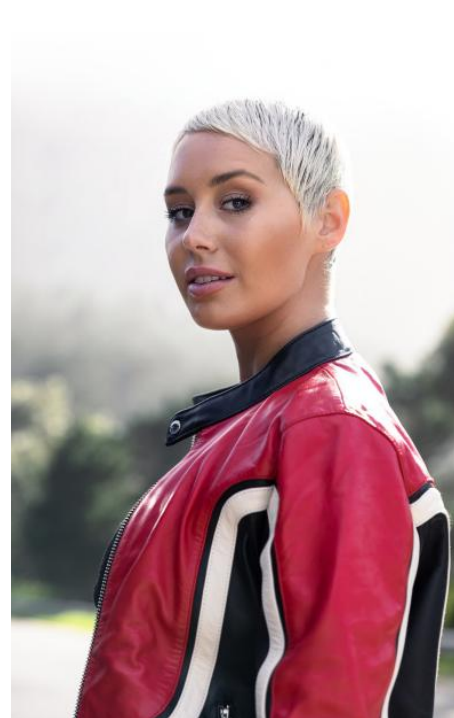

Eli H

height	177		5"10
size	38		12
bust	85		33,5
waist	70		27,6
hips	101		40,2
bra	85 B		38-40 A
jeans	W 29		L 30
shoes	41		7.5-8
hair	blond		blond
eyes	grün braun		green brown
Instagram			22.200

ID: 2831 created: 25.01.2024